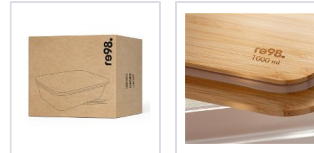

## Lunchbox RE98-FRESHFUSION transparent

(Produkt-Nr. 52616-CR)

### Allgemeines

Produkt:	Lunchbox RE98-FRESHFUSION transparent
Produktnummer:	52616-CR
Material:	Bambus, Glas
Farben:	braun, transparent