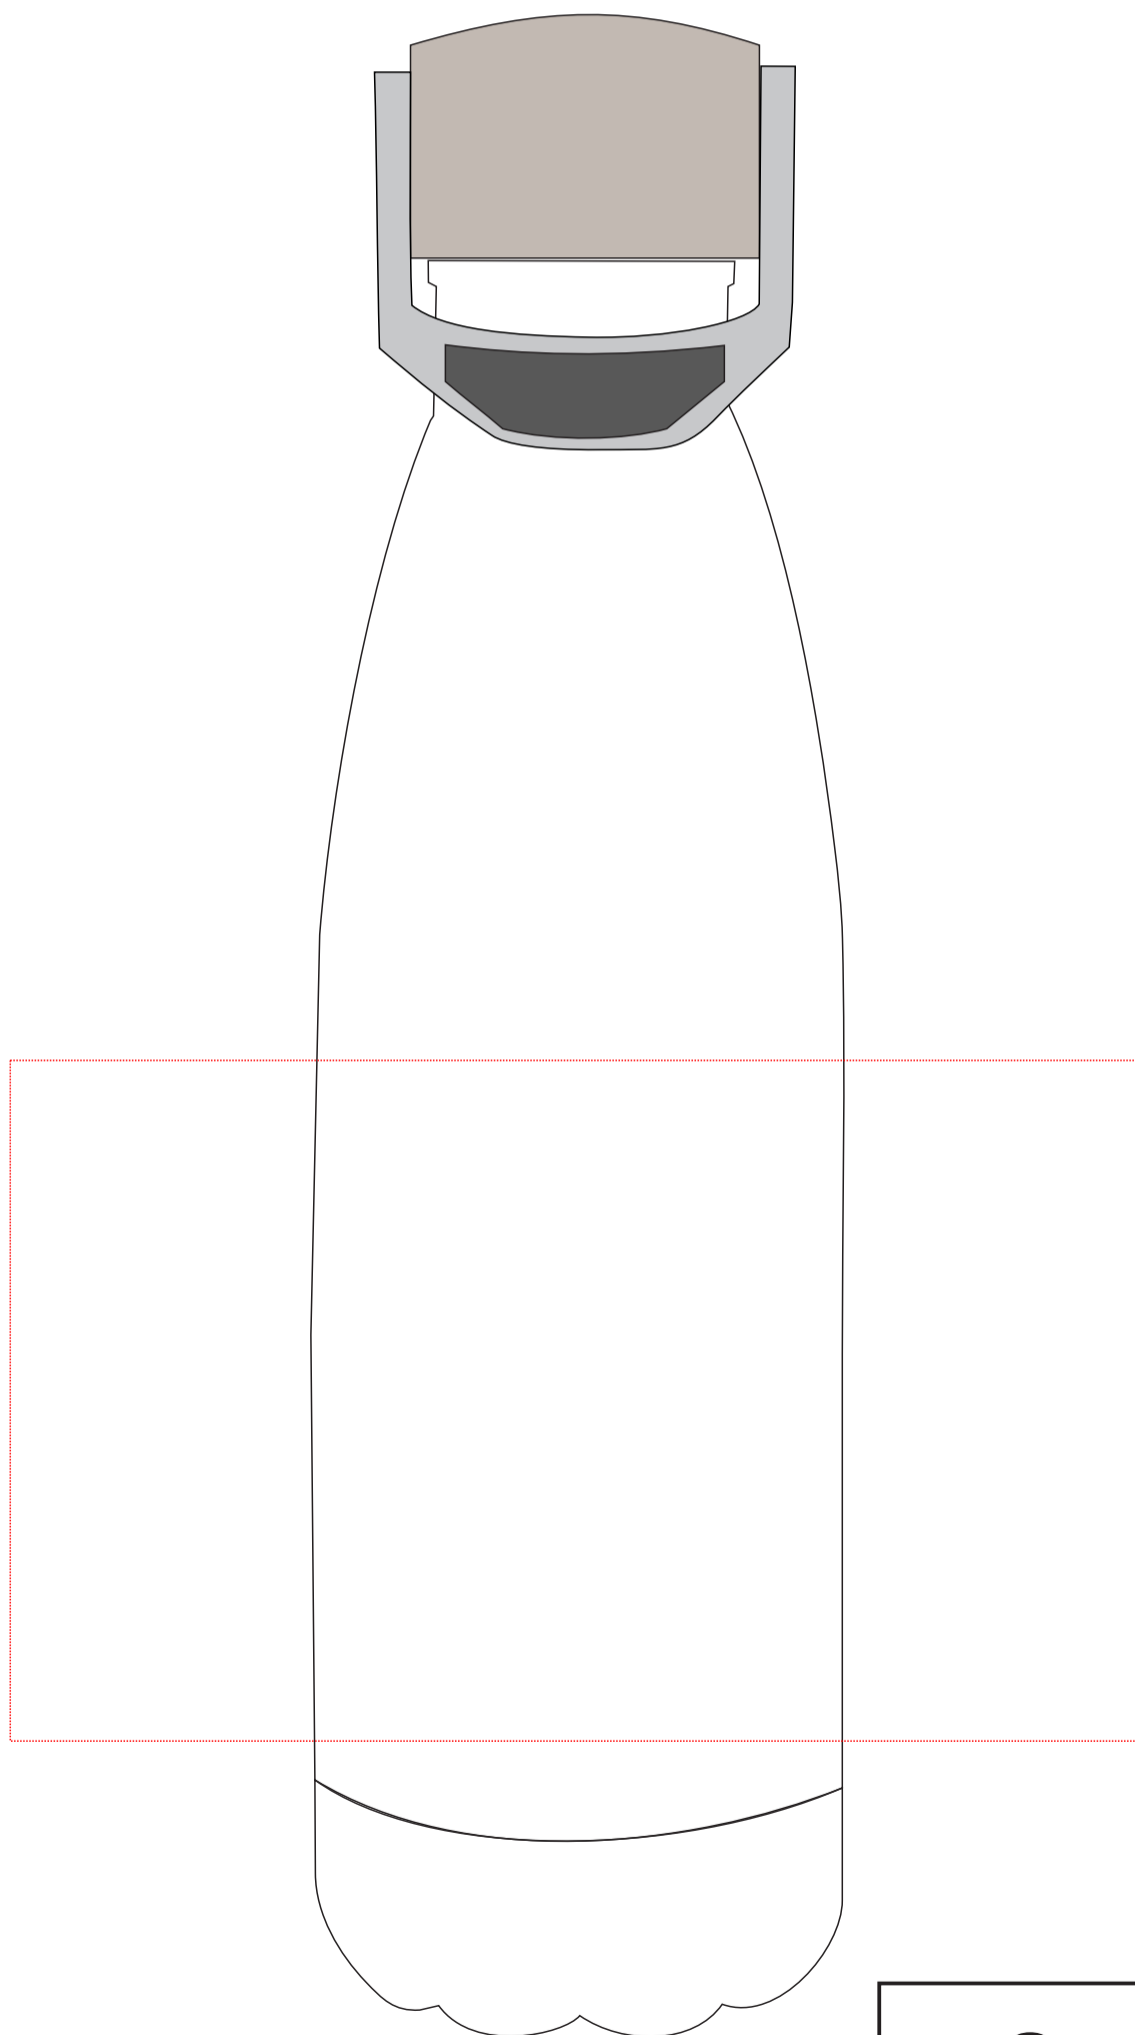

# V0843

Miejsce znakowania  
Placement

Maksymalne pole znakowania  
Max area dimension  
[mm]

Technika znakowania  
Technique

item front

25x60

T,L

**Scale 1:1**

# V0843

Miejsce znakowania  
Placement

Maksymalne pole znakowania  
Max area dimension  
[mm]

Technika znakowania  
Technique

item front

150x90

L,S

**Scale 1:1**