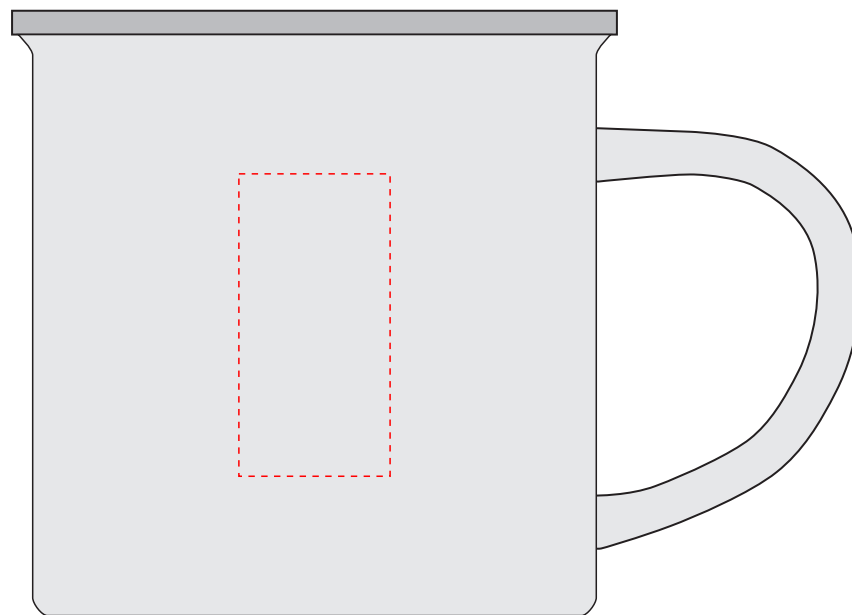

v7235

**Miejsce znakowania
Placement**

**Maksymalne pole znakowania
Max area dimension
[mm]**

**Technika znakowania
Technique**

item front

20x40

L,T

Scale 1:1

v7235

**Miejsce znakowania
Placement**

**Maksymalne pole znakowania
Max area dimension
[mm]**

**Technika znakowania
Technique**

item front

60x50

L,S

Scale 1:1

v7235

**Miejsce znakowania
Placement**

**Maksymalne pole znakowania
Max area dimension
[mm]**

**Technika znakowania
Technique**

item left/right side

20x40

L,T

Scale 1:1

v7235

**Miejsce znakowania
Placement**

**Maksymalne pole znakowania
Max area dimension
[mm]**

**Technika znakowania
Technique**

item left/right side

60x50

L,S

Scale 1:1