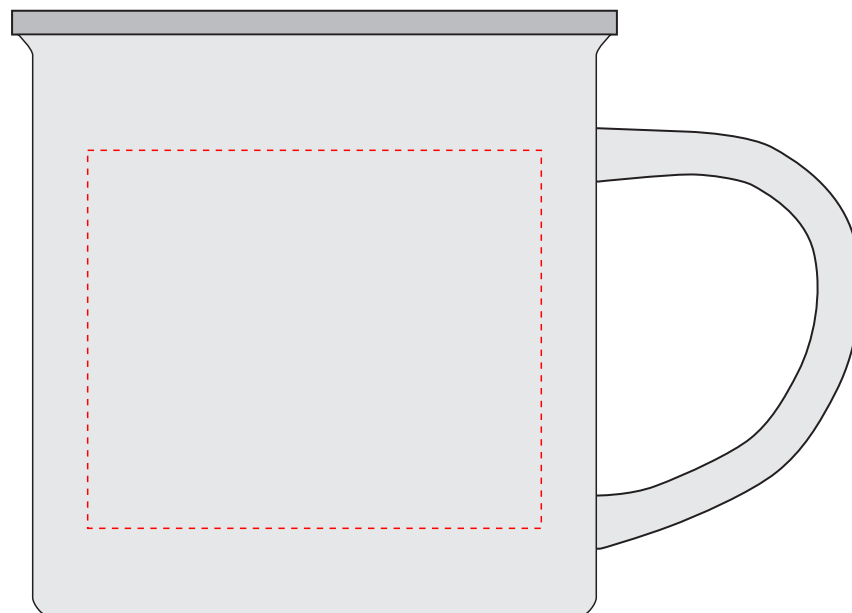

v7235

**Miejsce znakowania
Placement**

**Maksymalne pole znakowania
Max area dimension
[mm]**

**Technika znakowania
Technique**

item front

20x40

L,T

Scale 1:1

v7235

**Miejsce znakowania
Placement**

**Maksymalne pole znakowania
Max area dimension
[mm]**

**Technika znakowania
Technique**

item front

60x50

L,S

Scale 1:1

v7235

**Miejsce znakowania
Placement**

**Maksymalne pole znakowania
Max area dimension
[mm]**

**Technika znakowania
Technique**

item left/right side

20x40

L,T

Scale 1:1

v7235

**Miejsce znakowania
Placement**

**Maksymalne pole znakowania
Max area dimension
[mm]**

**Technika znakowania
Technique**

item left/right side

60x50

L,S

Scale 1:1