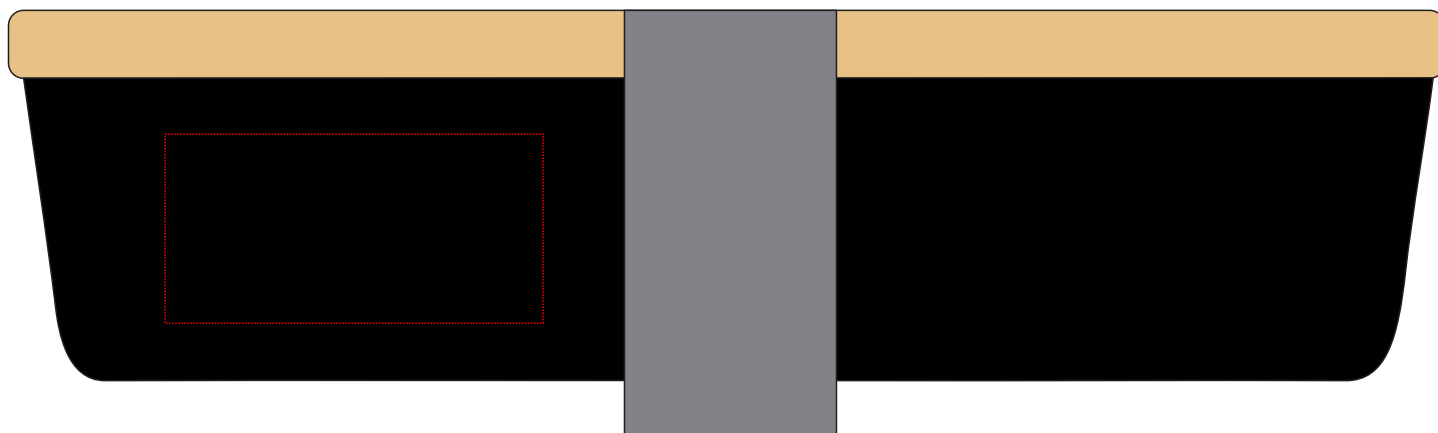

**v7232**

**Miejsce znakowania  
Placement**

**Maksymalne pole znakowania  
Max area dimension  
[mm]**

**Technika znakowania  
Technique**

item top

100x100

L

**Scale 1:1**

**v7232**

**Miejsce znakowania  
Placement**

**Maksymalne pole znakowania  
Max area dimension  
[mm]**

**Technika znakowania  
Technique**

item top

50x50

T

**Scale 1:1**

**v7232**

**Miejsce znakowania  
Placement**

**Maksymalne pole znakowania  
Max area dimension  
[mm]**

**Technika znakowania  
Technique**

item side

50x25

T

**Scale 1:1**